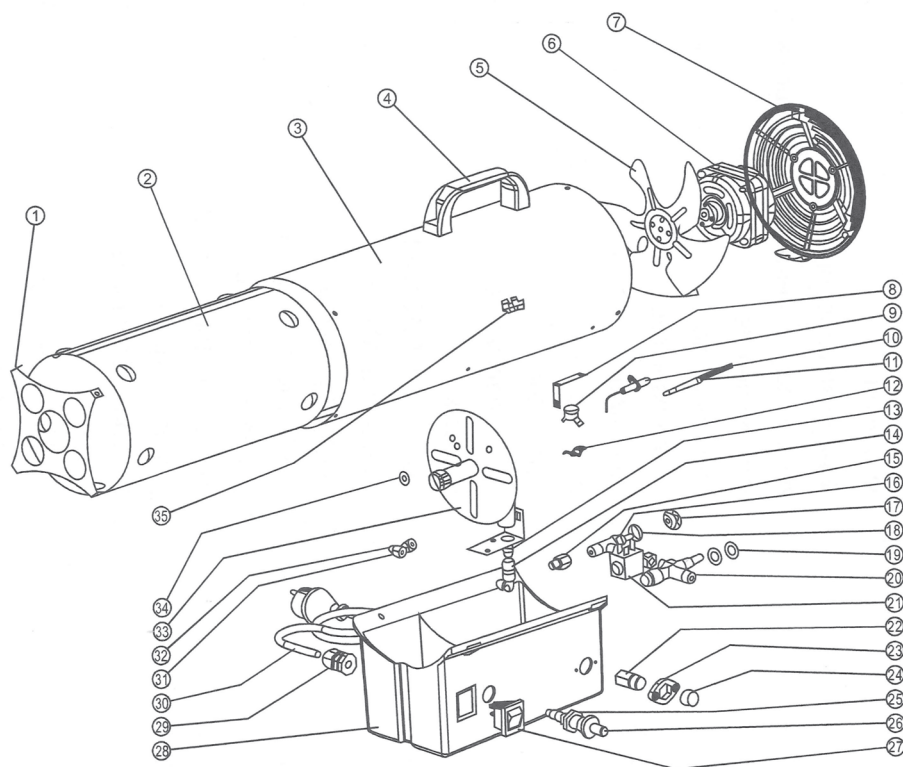

# BLOW-15

## Ersatzteile / Pièces détachées

### Ersatzteile

5	F 90031	Ventilatorflügel	5.—
6	F 90032	Ventilatormotor	29.—
7	F 90033	Ventilatorabdeckung	5.—
8	F 90034	Thermostathalterung	2.—
9	F 90035	Thermostat	6.—
11	F 90037	Thermoelement	12.—
20	F 90039	Gasventil	38.—
24	F 90038	Regulierknopf	3.—
26	F 90036	Piezozünder	5.—
27	F 90040	Elektroschalter	4.50
30	F 90055	Druckregler 700 mbar	24.—