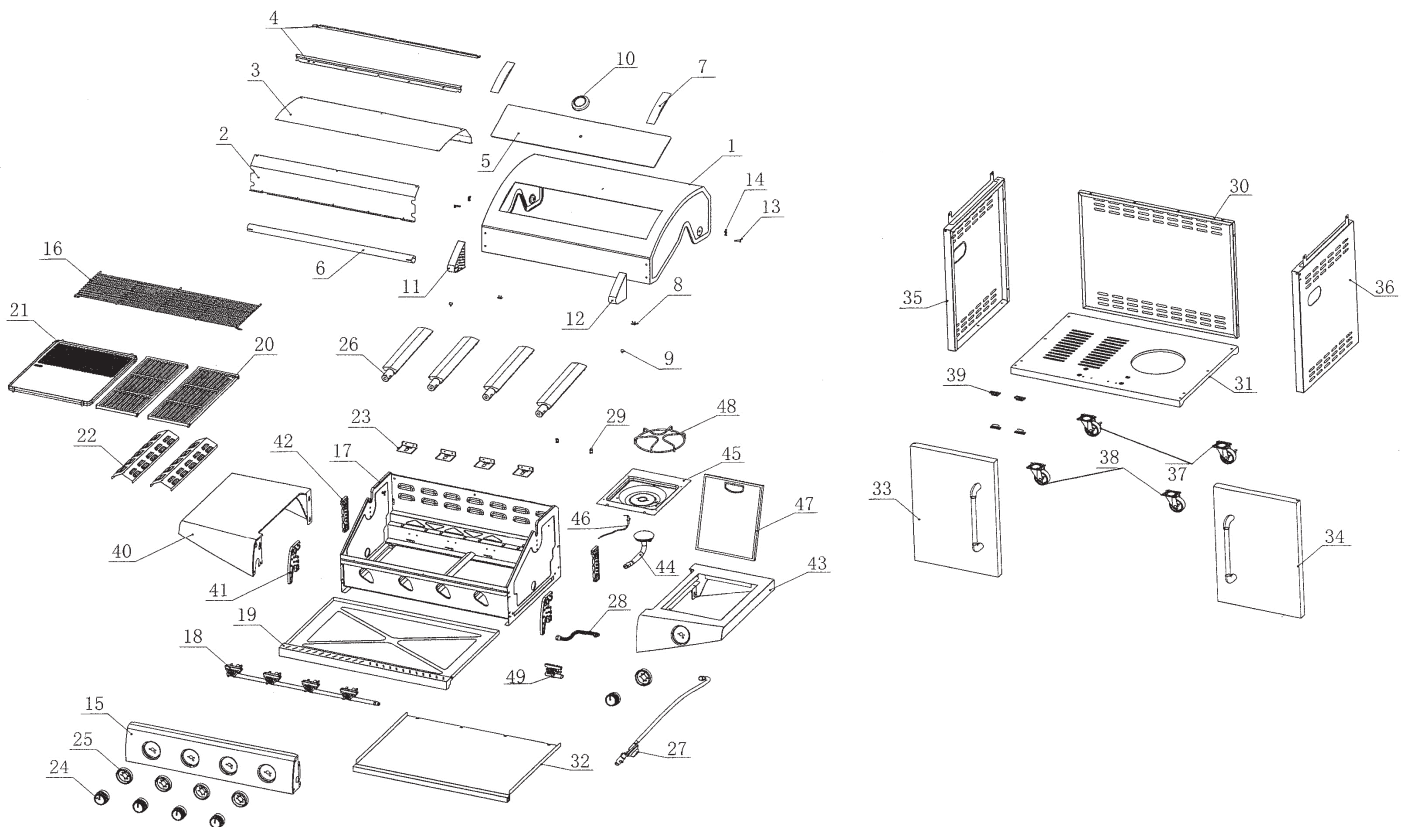

BEEFMMASTER 4

(2016)

Ersatzteile / Pièces détachées

Ersatzteile

6	G 90670	Deckelhandgriff
10	G 90671	Thermometer
13/14	G 90672	Deckelscharnier
16	G 90673	Warmhalterost
18	G 90674H	Hahn
19	G 90675	Fettschublade
22	G 90676	Flammenabdeckung
23	G 90677	Brennerhalterung
24	G 90678	Regulierknopf
33	G 90679L	Türe links
34	G 90679R	Türe rechts
37	G 90680	Lenkrolle arretierbar
38	G 90681	Lenkrolle o/Bremse
39	G 90682	Türmagnet
44	G 90683	Brenner zu Seitenkocher
46	G 90684	Pfannenrost zu Seitenkocher
49	G 90685	Hahn zu Seitenkocher

Pièces détachées

6	G 90670	Poignée de couvercle
10	G 90671	Indicateur de température
13/14	G 90672	Charnière complète
16	G 90673	Grille chauffe-plat
18	G 90674H	Robinet
19	G 90675	Tiroir à graisse
22	G 90676	Protection de flammes
23	G 90677	Support de brûleur
24	G 90678	Bouton de réglage
33	G 90679L	Port gauche
34	G 90679R	Port droite
37	G 90680	Roulette avec frein
38	G 90681	Roulette
39	G 90682	Aimant de porte
44	G 90683	Brûleur pour réchaud latéral
46	G 90684	Grille de casseroles réchaud latéral
49	G 90685	Robinet pour réchaud latéral